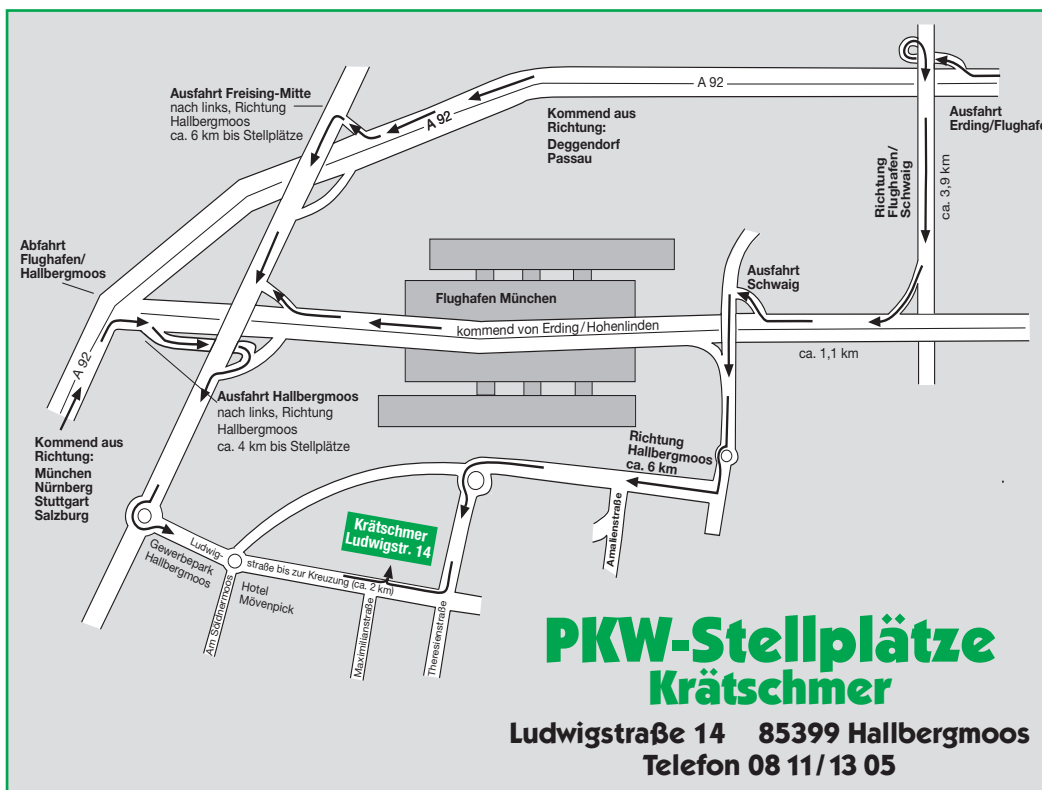

P Krätschmer am Münchner Flughafen

Parkservice am Flughafen München

– inklusive Transfer zum Terminal –

Fahrzeit ca. 8 Minuten. Einfach online reservieren unter:

www.parken-kraetschmer.de oder **Tel. 08 11-13 05**

Unsere Bürozeiten:

Montag und Donnerstag 9.00 – 15.30 Uhr

Dienstag/Mittwoch/Freitag 9.00 – 13.00 Uhr

Unsere Transferzeiten beginnen ab 3.30 Uhr
und enden nach der letzten Maschine.

Stand 2020 – Mit dem Einfahren auf das Gelände der Firma Krätschmer erklärt der Kunde sein Einverständnis mit den AGBs, die Sie im Internet oder auf einem Aushang am Parkplatz einsehen können.