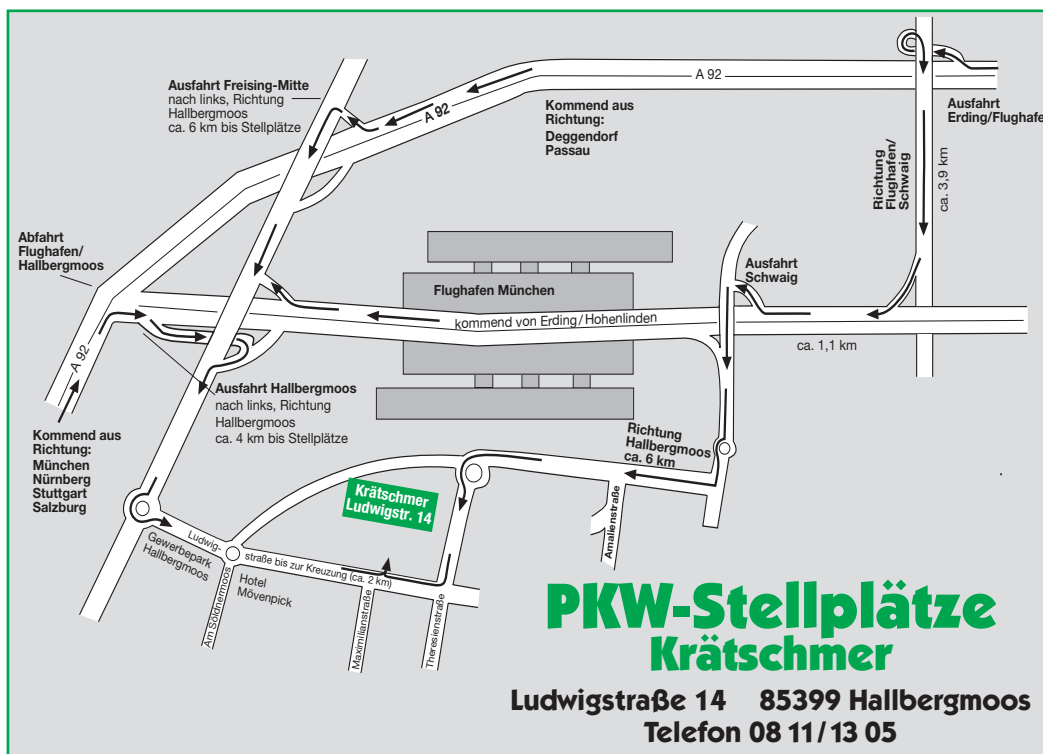

P Krätschmer am Münchner Flughafen

Parkservice am Flughafen München

– inklusive Transfer zum Terminal –

Fahrzeit ca. 8 Minuten. Einfach online reservieren unter:

www.parken-kraetschmer.de oder **Tel. 08 11-13 05**

Unsere Bürozeiten:

Montag und Donnerstag 9.00 – 15.00 Uhr

Dienstag/Mittwoch/Freitag 9.00 – 13.00 Uhr

Sonntag Ruhetag (keine Transfers)